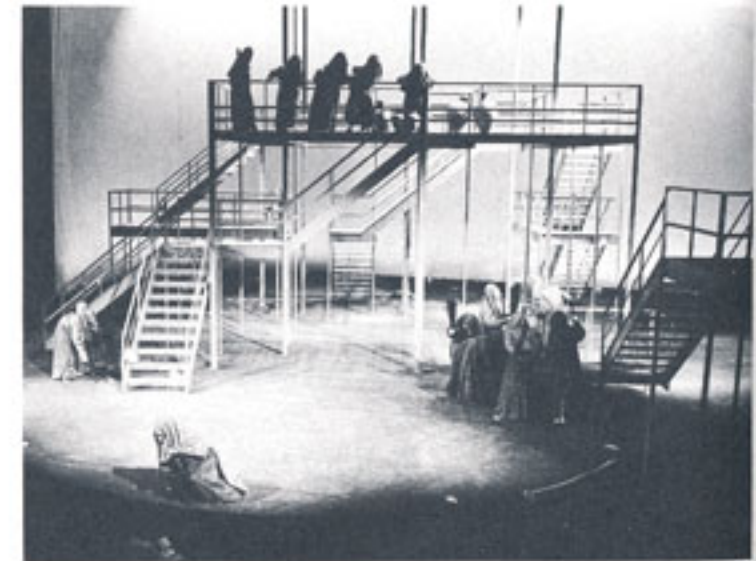

1969 Alfred Pellan
(décors, costumes)

- 1 Nuit des rois
- 2 Shakespeare
- 3 Olivier Reichenbach
- 7 T.N.M.
- 8 Théâtre Port-Royal
- 10 T.N.M.

1969 Germain Perron
(décors)

- 1 Lysistrata
- 2 Aristophane,
adaptation Michel Tremblay
- 3 André Brassard
- 5 François Barbeau
- 6 Yves Gélinas
- 7 C.N.A. , T.N.M.
- 8 C.N.A. , T.N.M.
- 9 André LeCoz
- 10 Germain Perron